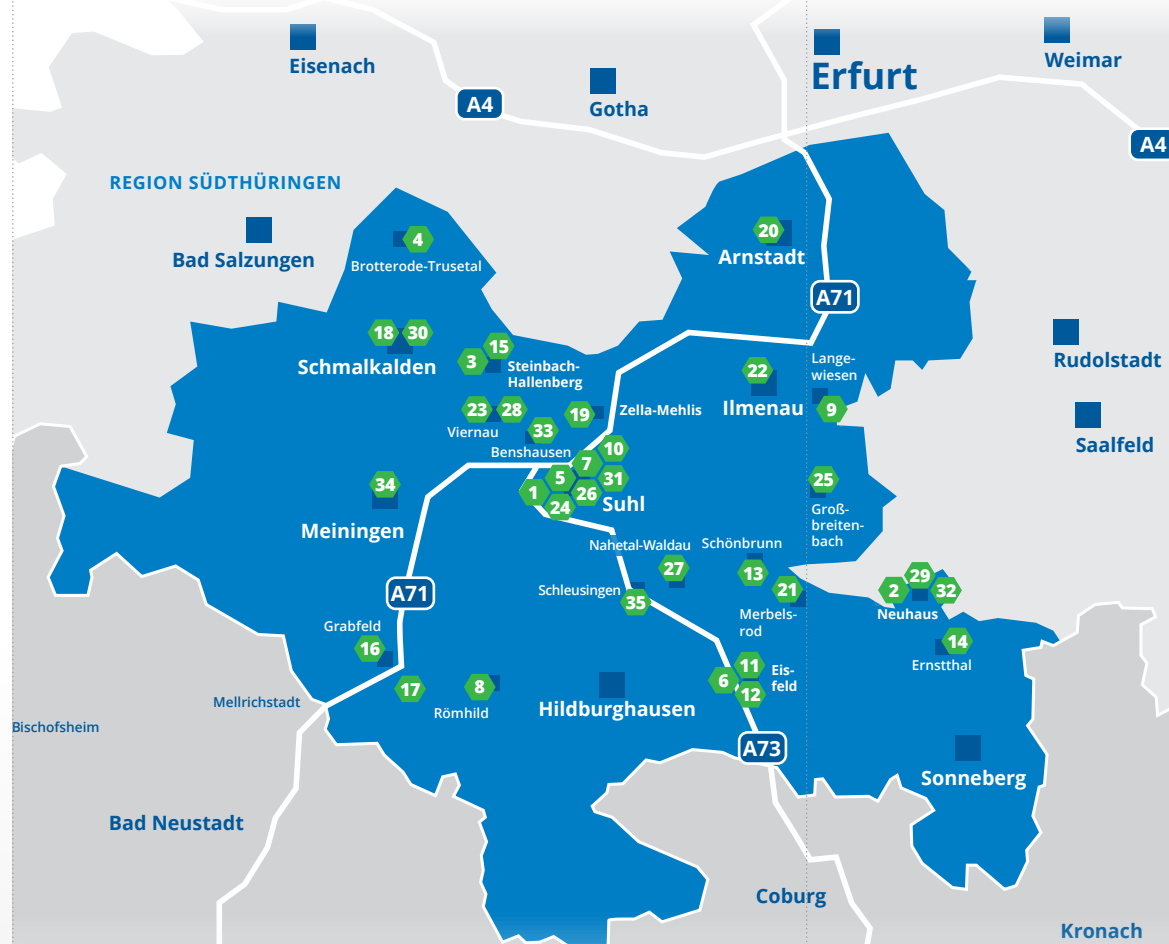

Am 1. November 2018 öffnen Unternehmen im Thüringer Wald ihre Türen. Wir laden Sie zu einem spannenden Programm ab 16 Uhr mit einem exklusiven Blick hinter die Kulissen ein.

Lernen Sie regionale Unternehmen kennen – ganz unter dem Motto ANFASSEN, DABEI SEIN UND ERLEBEN!

UNTERNEHMEN

ÖFFENTLICHKEIT

INDUSTRIE INTOUCH

**JETZT
ANMELDEN**
TEILNAHME
KOSTENFREI

Teilnehmende Industrieunternehmen

1
AESCULAP®
Aesculap Suhl GmbH
Fröhliche-Mann-Str. 15
98527 Suhl

7
Deutsche Post
Deutsche Post AG
Großannahmestelle
Sommerbergstr. 16
98527 Suhl